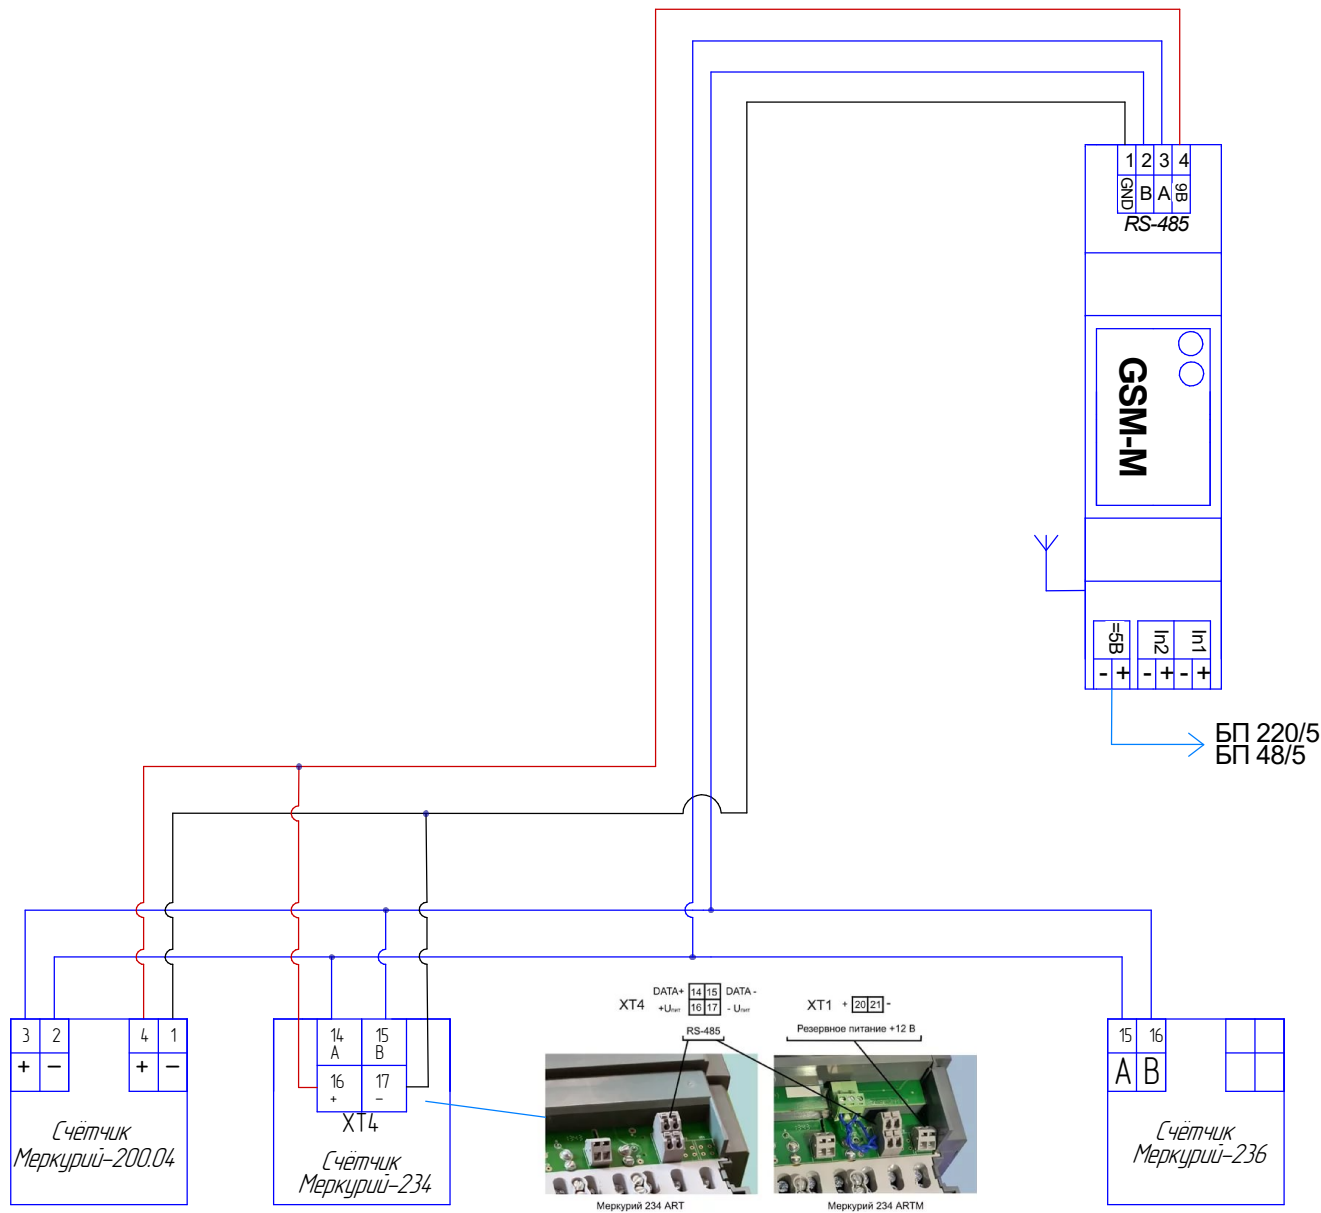

# Схема подключения АСДУ ТМ-3 к счетчику электрической энергии Меркурий-200/234/236

Перв. примен.

Справ. №

Подп. и дата

Инв. № докл.

Взам. инв. №

Подп. и дата

Инв. № подл.

**Примечания:**  
— — линии питания интерфейса  
— — линии данных интерфейса

Изм. Лист	№ докум.	Подп.	Дата	Лит.	Масса	Масштаб	
Разраб.						1:1	
Пров.				Лист	Листов	1	
Т.контр.							
Н.контр.							
Утв.							

# Схема подключения АСДУ ТМ-3 к счетчику электрической энергии Энергомера СЕ301/СЕ303 и Тайпит нева 314

Перв. примен.

Справ. №

Подп. и дата

Инв. № докл.

Взам. инв. №

Подп. и дата

Инв. № подл.

Примечания:  
— — линии питания интерфейса  
— — линии данных интерфейса

Изм.	Лист	№ докум.	Подп.	Дата	Лит.	Масса	Масштаб
Разраб.							1:1
Пров.					Лист	Листов	1
Т.контр.							
И.контр.							
Утв.							