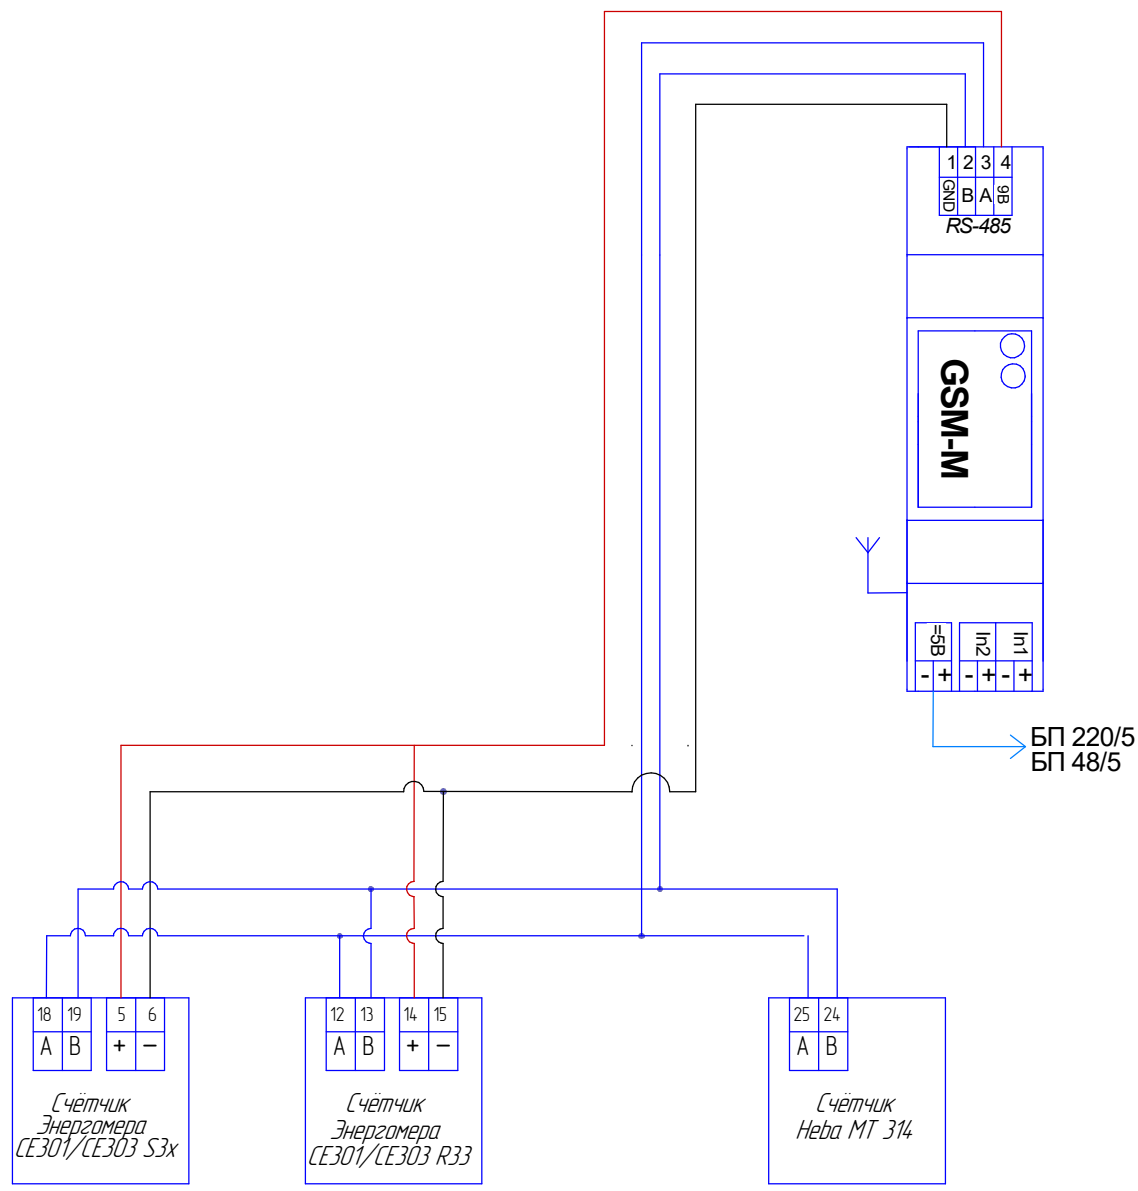

# Схема подключения АСДУ ТМ-3 к счетчику электрической энергии Меркурий-200/234/236

Перв. примен.

Справ. №

Подп. и дата

Инв. № докл.

Взам. инв. №

Подп. и дата

Инв. № подл.

**Примечания:**  
— — линии питания интерфейса  
— — линии данных интерфейса

Изм. Лист	№ докум.	Подп.	Дата	Лит.	Масса	Масштаб	
Разраб.						1:1	
Пров.				Лист	Листов	1	
Т.контр.							
Н.контр.							
Утв.							

# Схема подключения АСДУ ТМ-3 к счетчику электрической энергии Энергомера СЕ301/СЕ303 и Тайпит нева 314

Перв. примен.

Справ. №

Подп. и дата

Инв. № докл.

Взам. инв. №

Подп. и дата

Инв. № подл.

Примечания:  
— — линии питания интерфейса  
— — линии данных интерфейса

Изм.	Лист	№ докум.	Подп.	Дата	Лит.	Масса	Масштаб
Разраб.							1:1
Пров.					Лист	Листов	1
Т.контр.							
И.контр.							
Утв.							