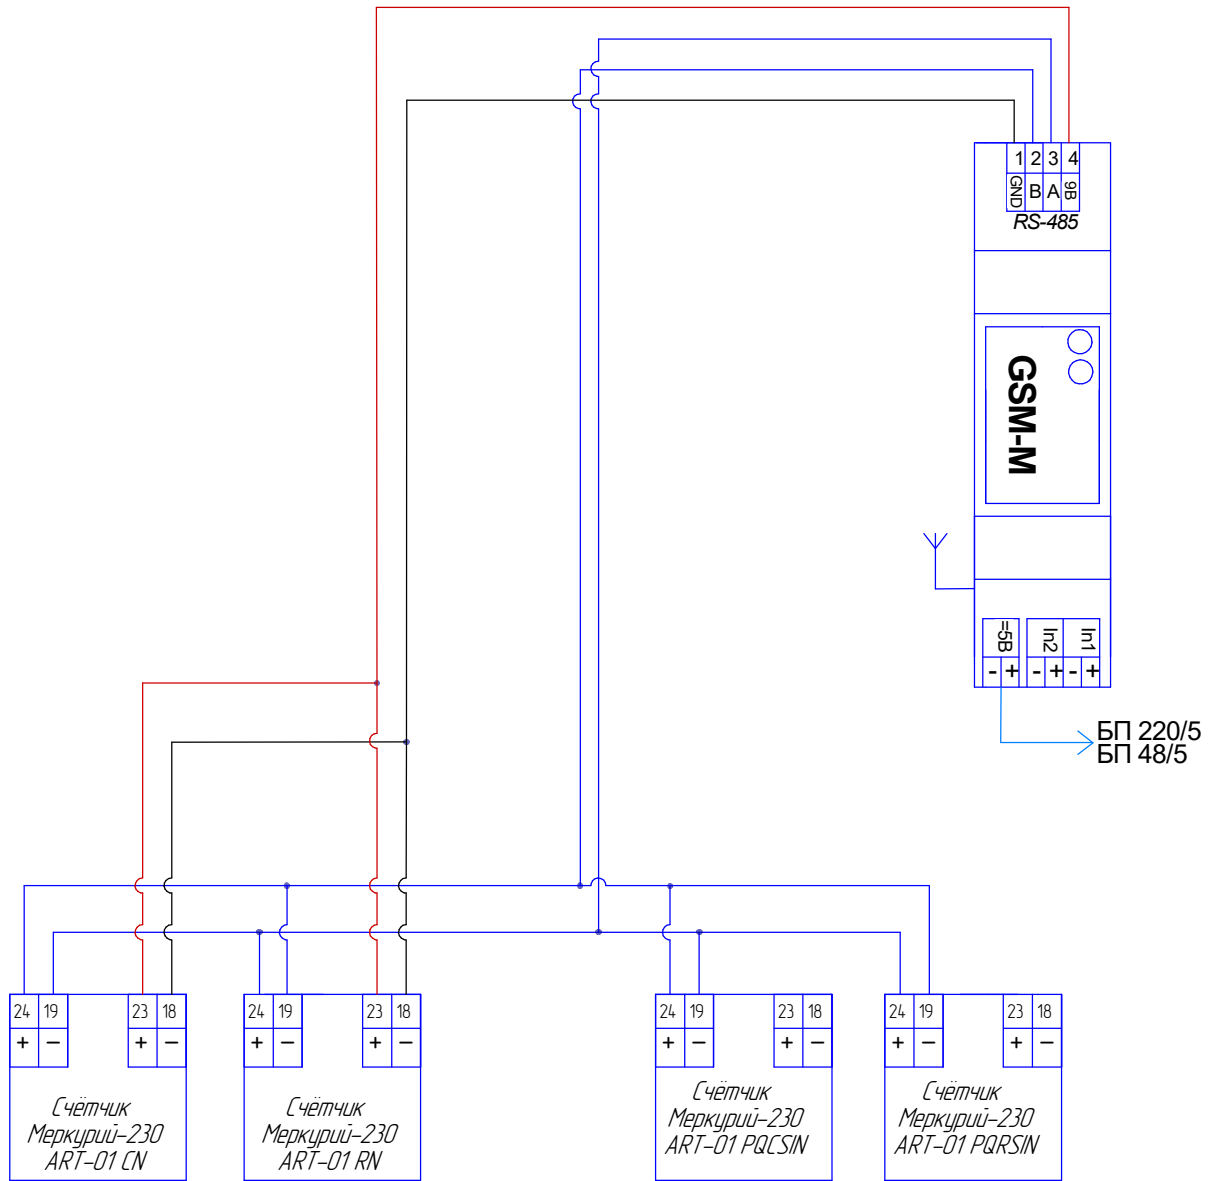

# Схема подключения модема GSM-M к счетчику электрической энергии Меркурий-230ART

Перв. примен.

Справ. №

## Примечания:

- - линии питания интерфейса
- - линии данных интерфейса

Подп. и дата

Инв. № докл.

Взам. инв. №

Подп. и дата

Инв. № подл.

Изм.	Лист	№ докум.	Подп.	Дата
Разраб.				
Пров.				
Т.контр.				
И.контр.				
Утв.				

# Схема подключения АСДУ ТМ-3 к счетчику электрической энергии Меркурий-200/234/236

Перв. примен.

Справ. №

Подп. и дата

Инв. № докл.

Взам. инв. №

Подп. и дата

Инв. № подл.

**Примечания:**  
— — линии питания интерфейса  
— — линии данных интерфейса

Изм. Лист	№ докум.	Подп.	Дата	Лит.	Масса	Масштаб	
Разраб.						1:1	
Пров.				Лист	Листов	1	
Т.контр.							
Н.контр.							
Утв.							